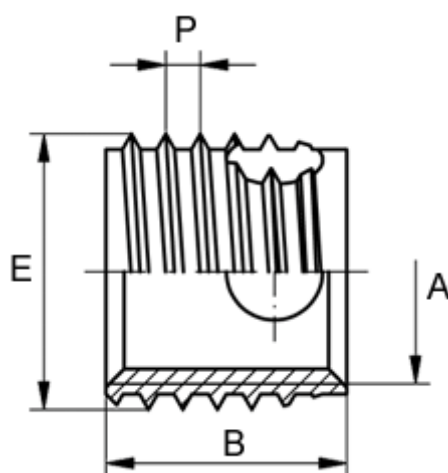

Varenummer: 12347000120800
Beskrivelse: KLEE-coil 347 000 120.800
M12 Messing

Mål

Forboring max.	= 13.5
Forboring min.	= 13.2
Gevindstigning P	= 1.75
Indvendigt gevind A	= M12
Længde B	= 12
Min. huldybde bundhul	= 15
Type	= 347 000 120 ...
Udvendigt gevind E	= 14.0